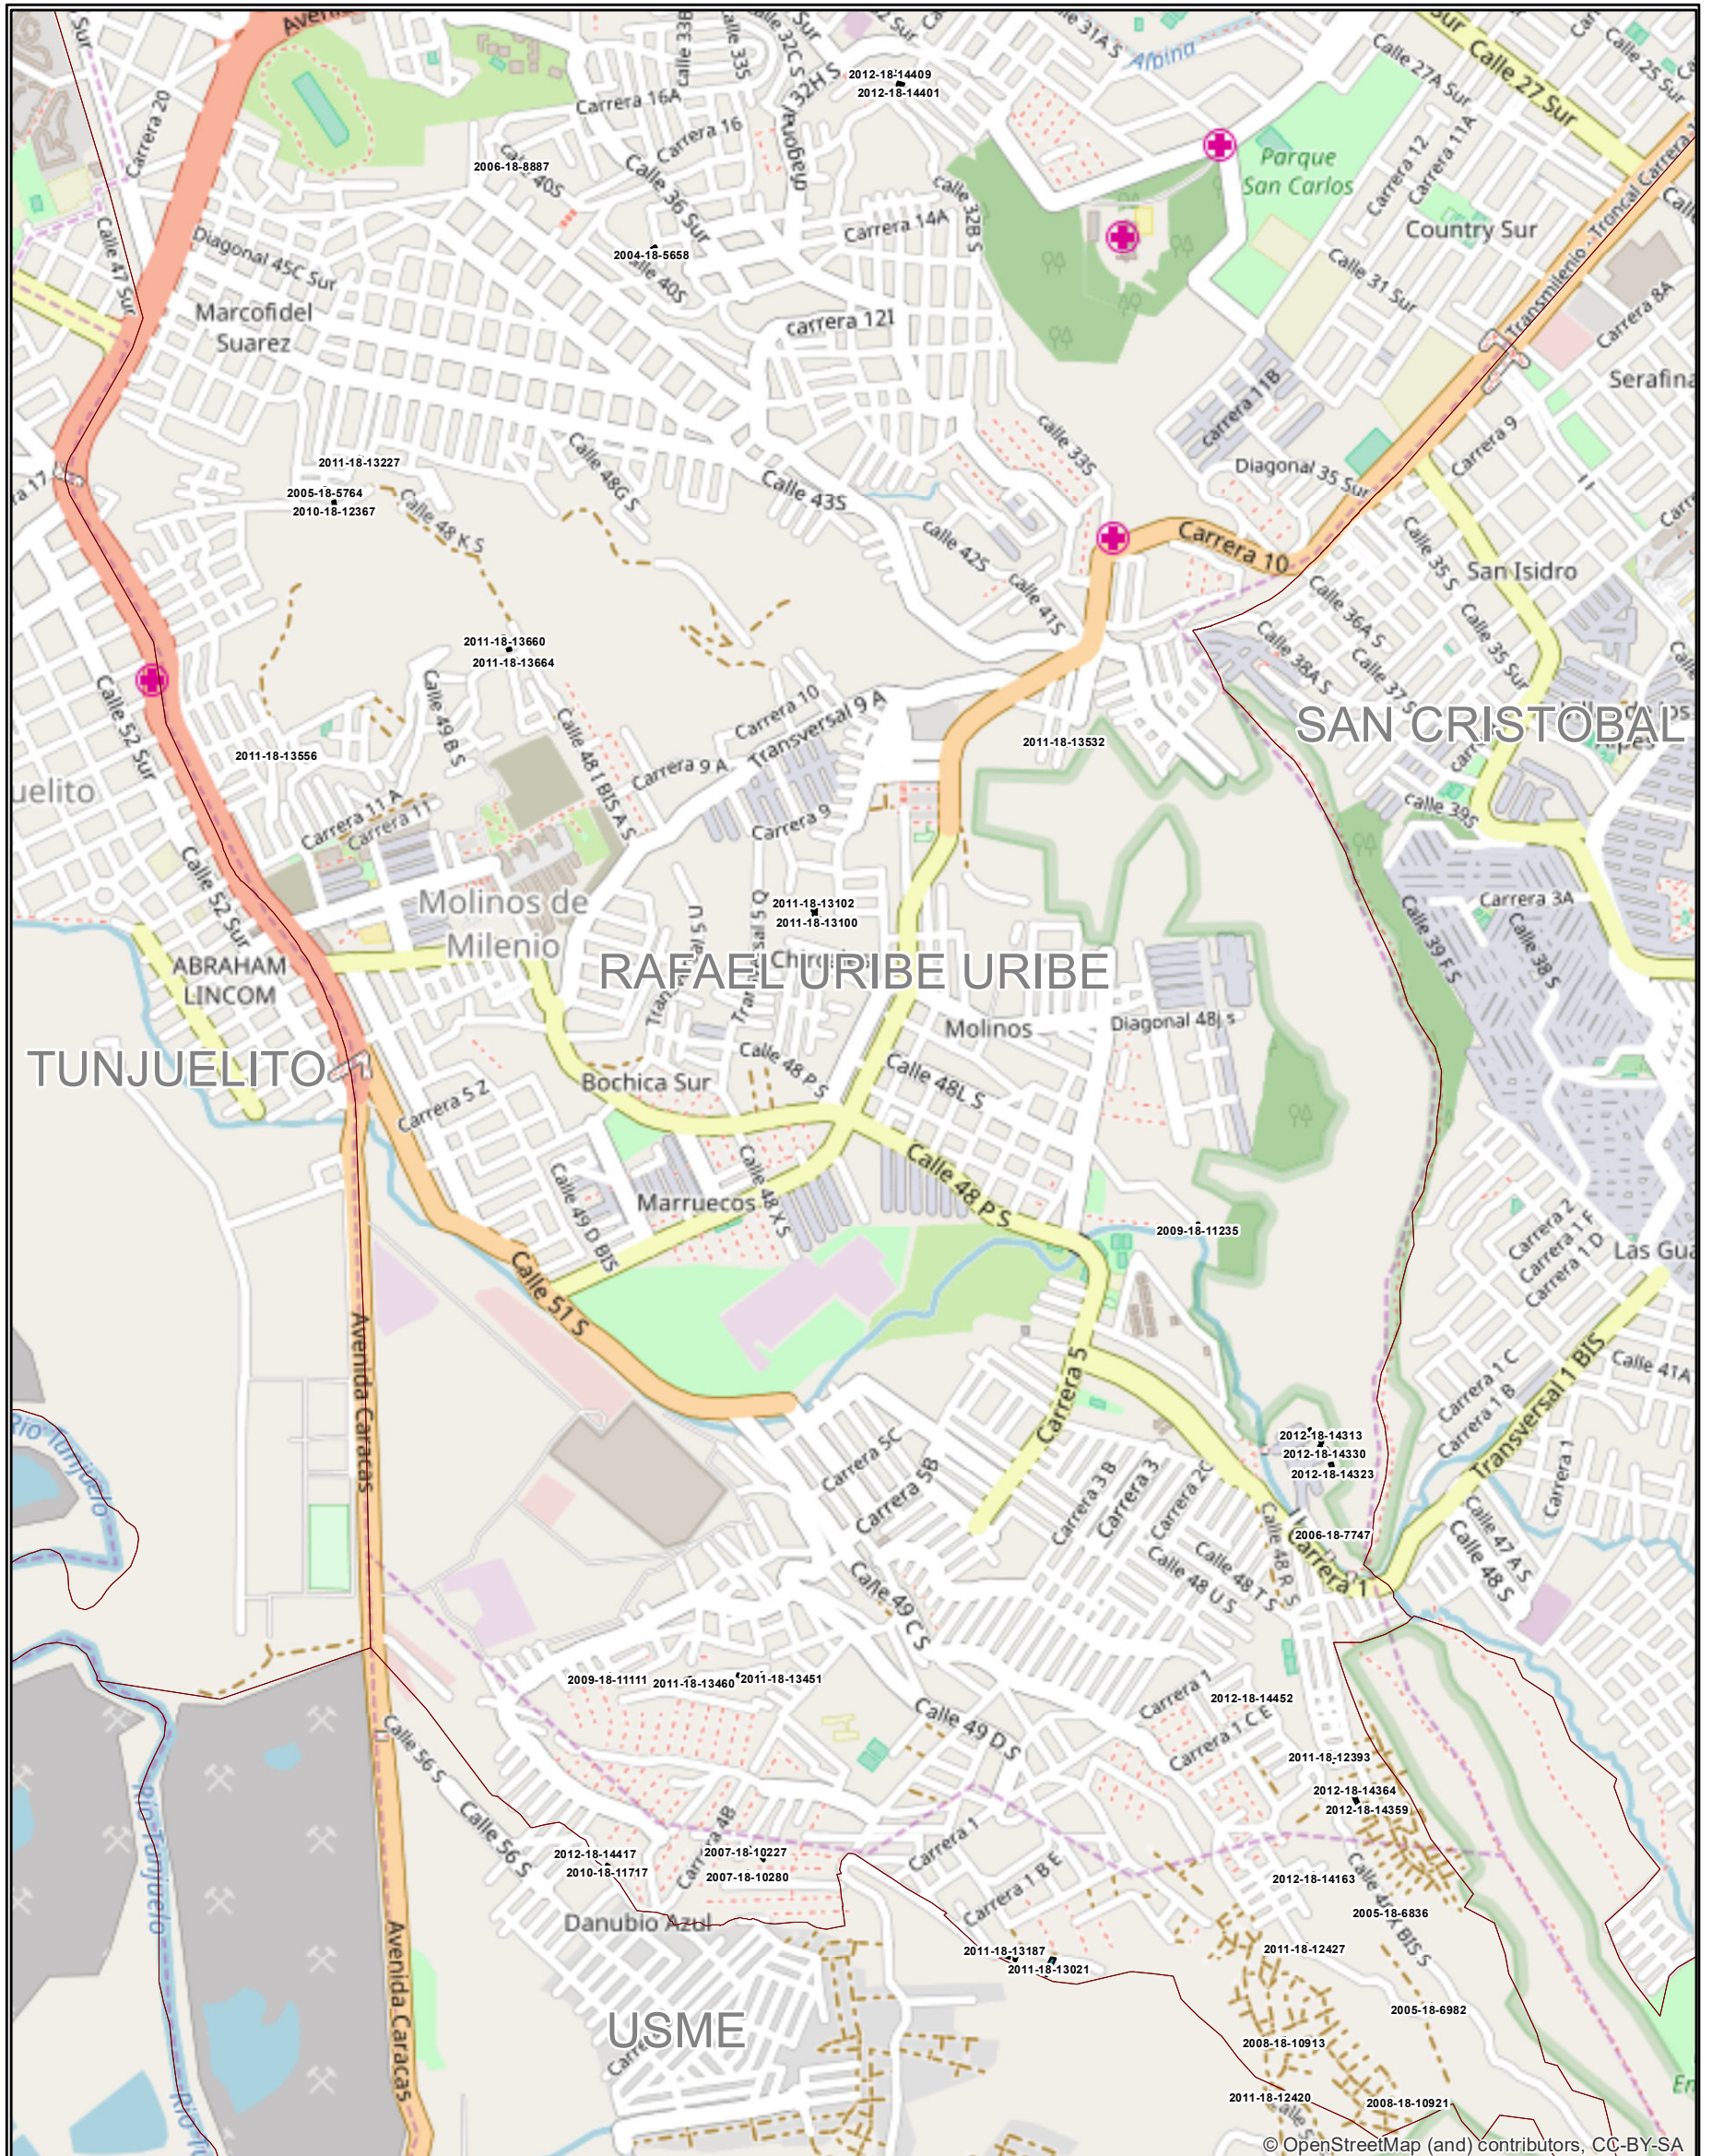

ALCALDÍA MAYOR
DE BOGOTÁ D.C.
HABITAT
Caja de Vivienda Popular

MAPAS GEORREFERENCIADOS

Código: 208-PLA-Ft-66

Versión: 1

Pág. 1 de 1

Vigente desde: 23-02-2017

No Plano

1 de 1

REASENTADOS RAFAEL URIBE (ENERO A SEPT. DE 2017)

Dirección Misional
Reasentamientos

Fecha

10 de octubre de 2017

© OpenStreetMap (and) contributors, CC-BY-SA

LOCALIZACIÓN

CONVENCIONES

Reasentados Rafael Uribe Enero a Septiembre 2017 (58)

Localidades

Escala Gráfica
1:14.000

0 30 60 120 180 240
Metros

Sistema de Proyección
Datum: Magna Ciudad Bogotá
Proyección: Transversa de Mercator

Fuente
UAECD
Reasentamientos CVP