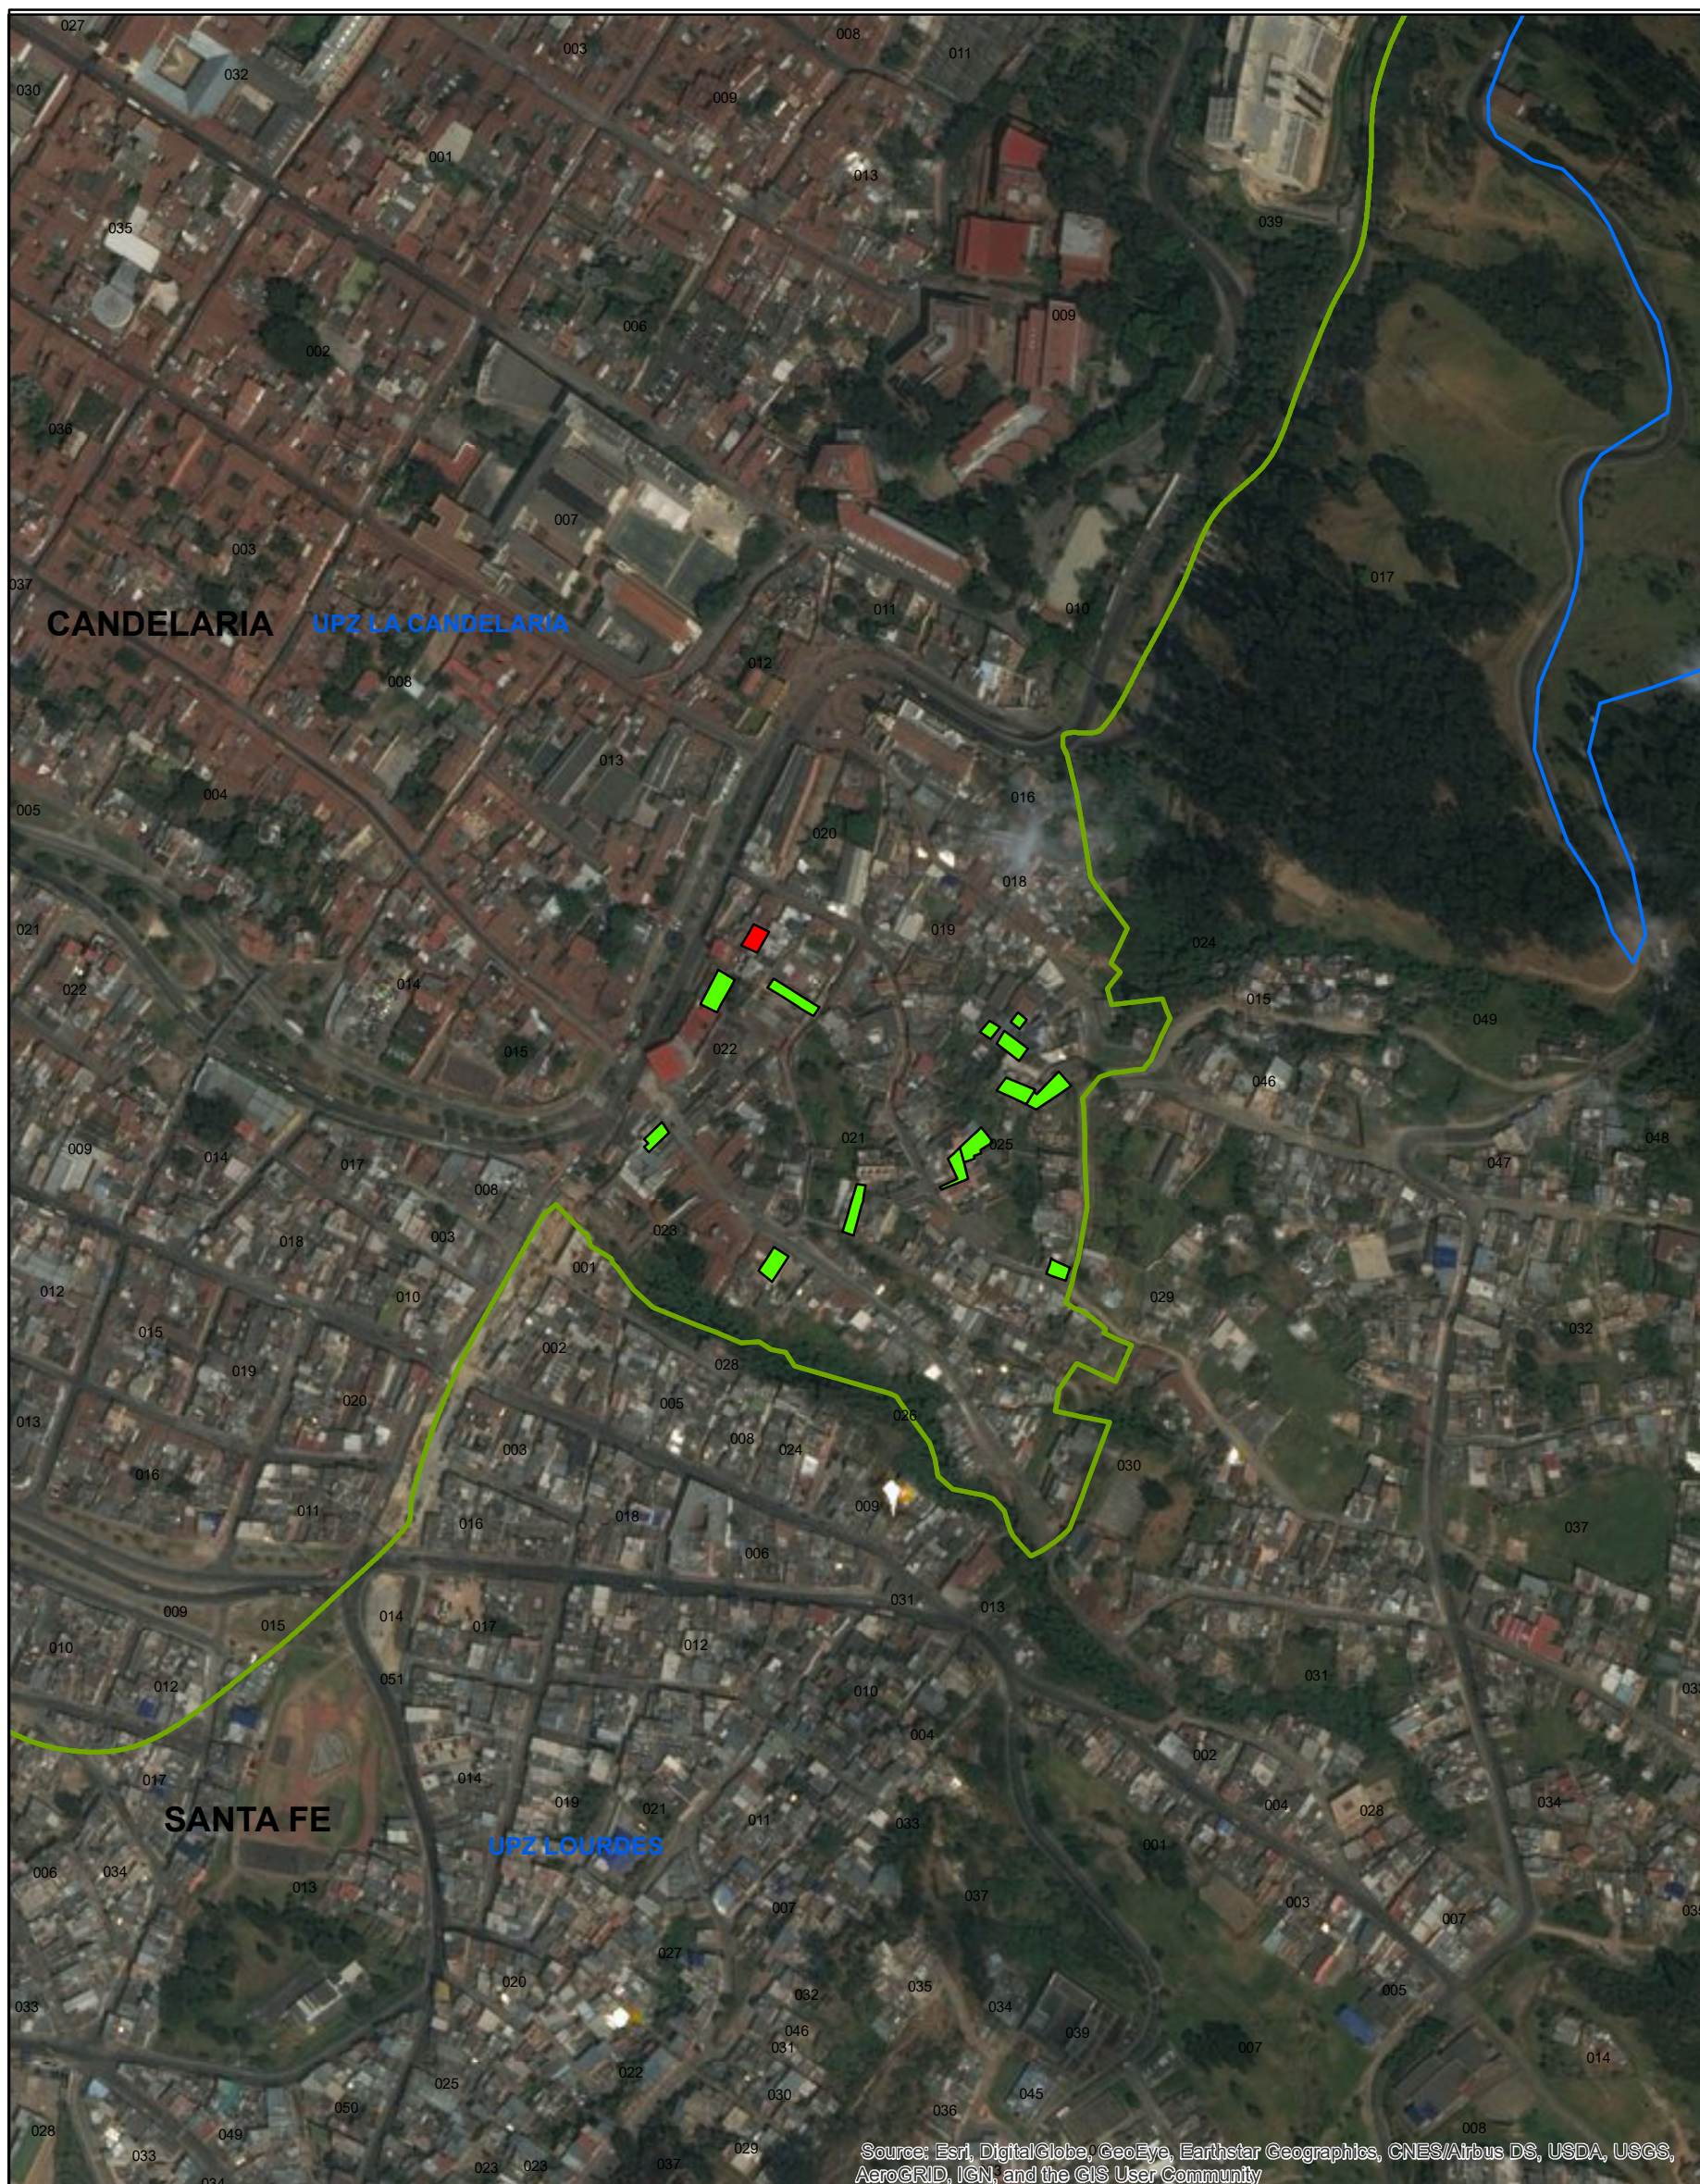

### MAPAS GEORREFERENCIADOS

Código: 208-PLA-Ft-66

Versión: 1

Pág. 1 de 1

Vigente desde: 23-02-2017

No Plano

1 de 1

MEJORAMIENTOS DE VIVIENDA EJECUTADOS  
EN LA LOCALIDAD DE CANDELARIA VIGENCIA 2017

Dirección Misional  
MEJORAMIENTO DE VIVIENDA

Fecha  
12/04/2017

Source: Esri, DigitalGlobe, GeoEye, Earthstar Geographics, CNES/Airbus DS, USDA, USGS, AeroGRID, IGN, and the GIS User Community

#### Lotes

- Obras Terminadas Enero
- Obras Terminadas Febrero
- Obras Terminadas Marzo
- Localidades
- Límite UPZ

#### CONVENCIONES

Escala Gráfica  
1:3.500

0510203040  
Metros

Sistema de Proyección  
Datum: PCS\_CarMAGBOG  
Proyección: Transversa de Mercator

Fuente  
UAECD  
Mejoramiento de Vivienda CVP