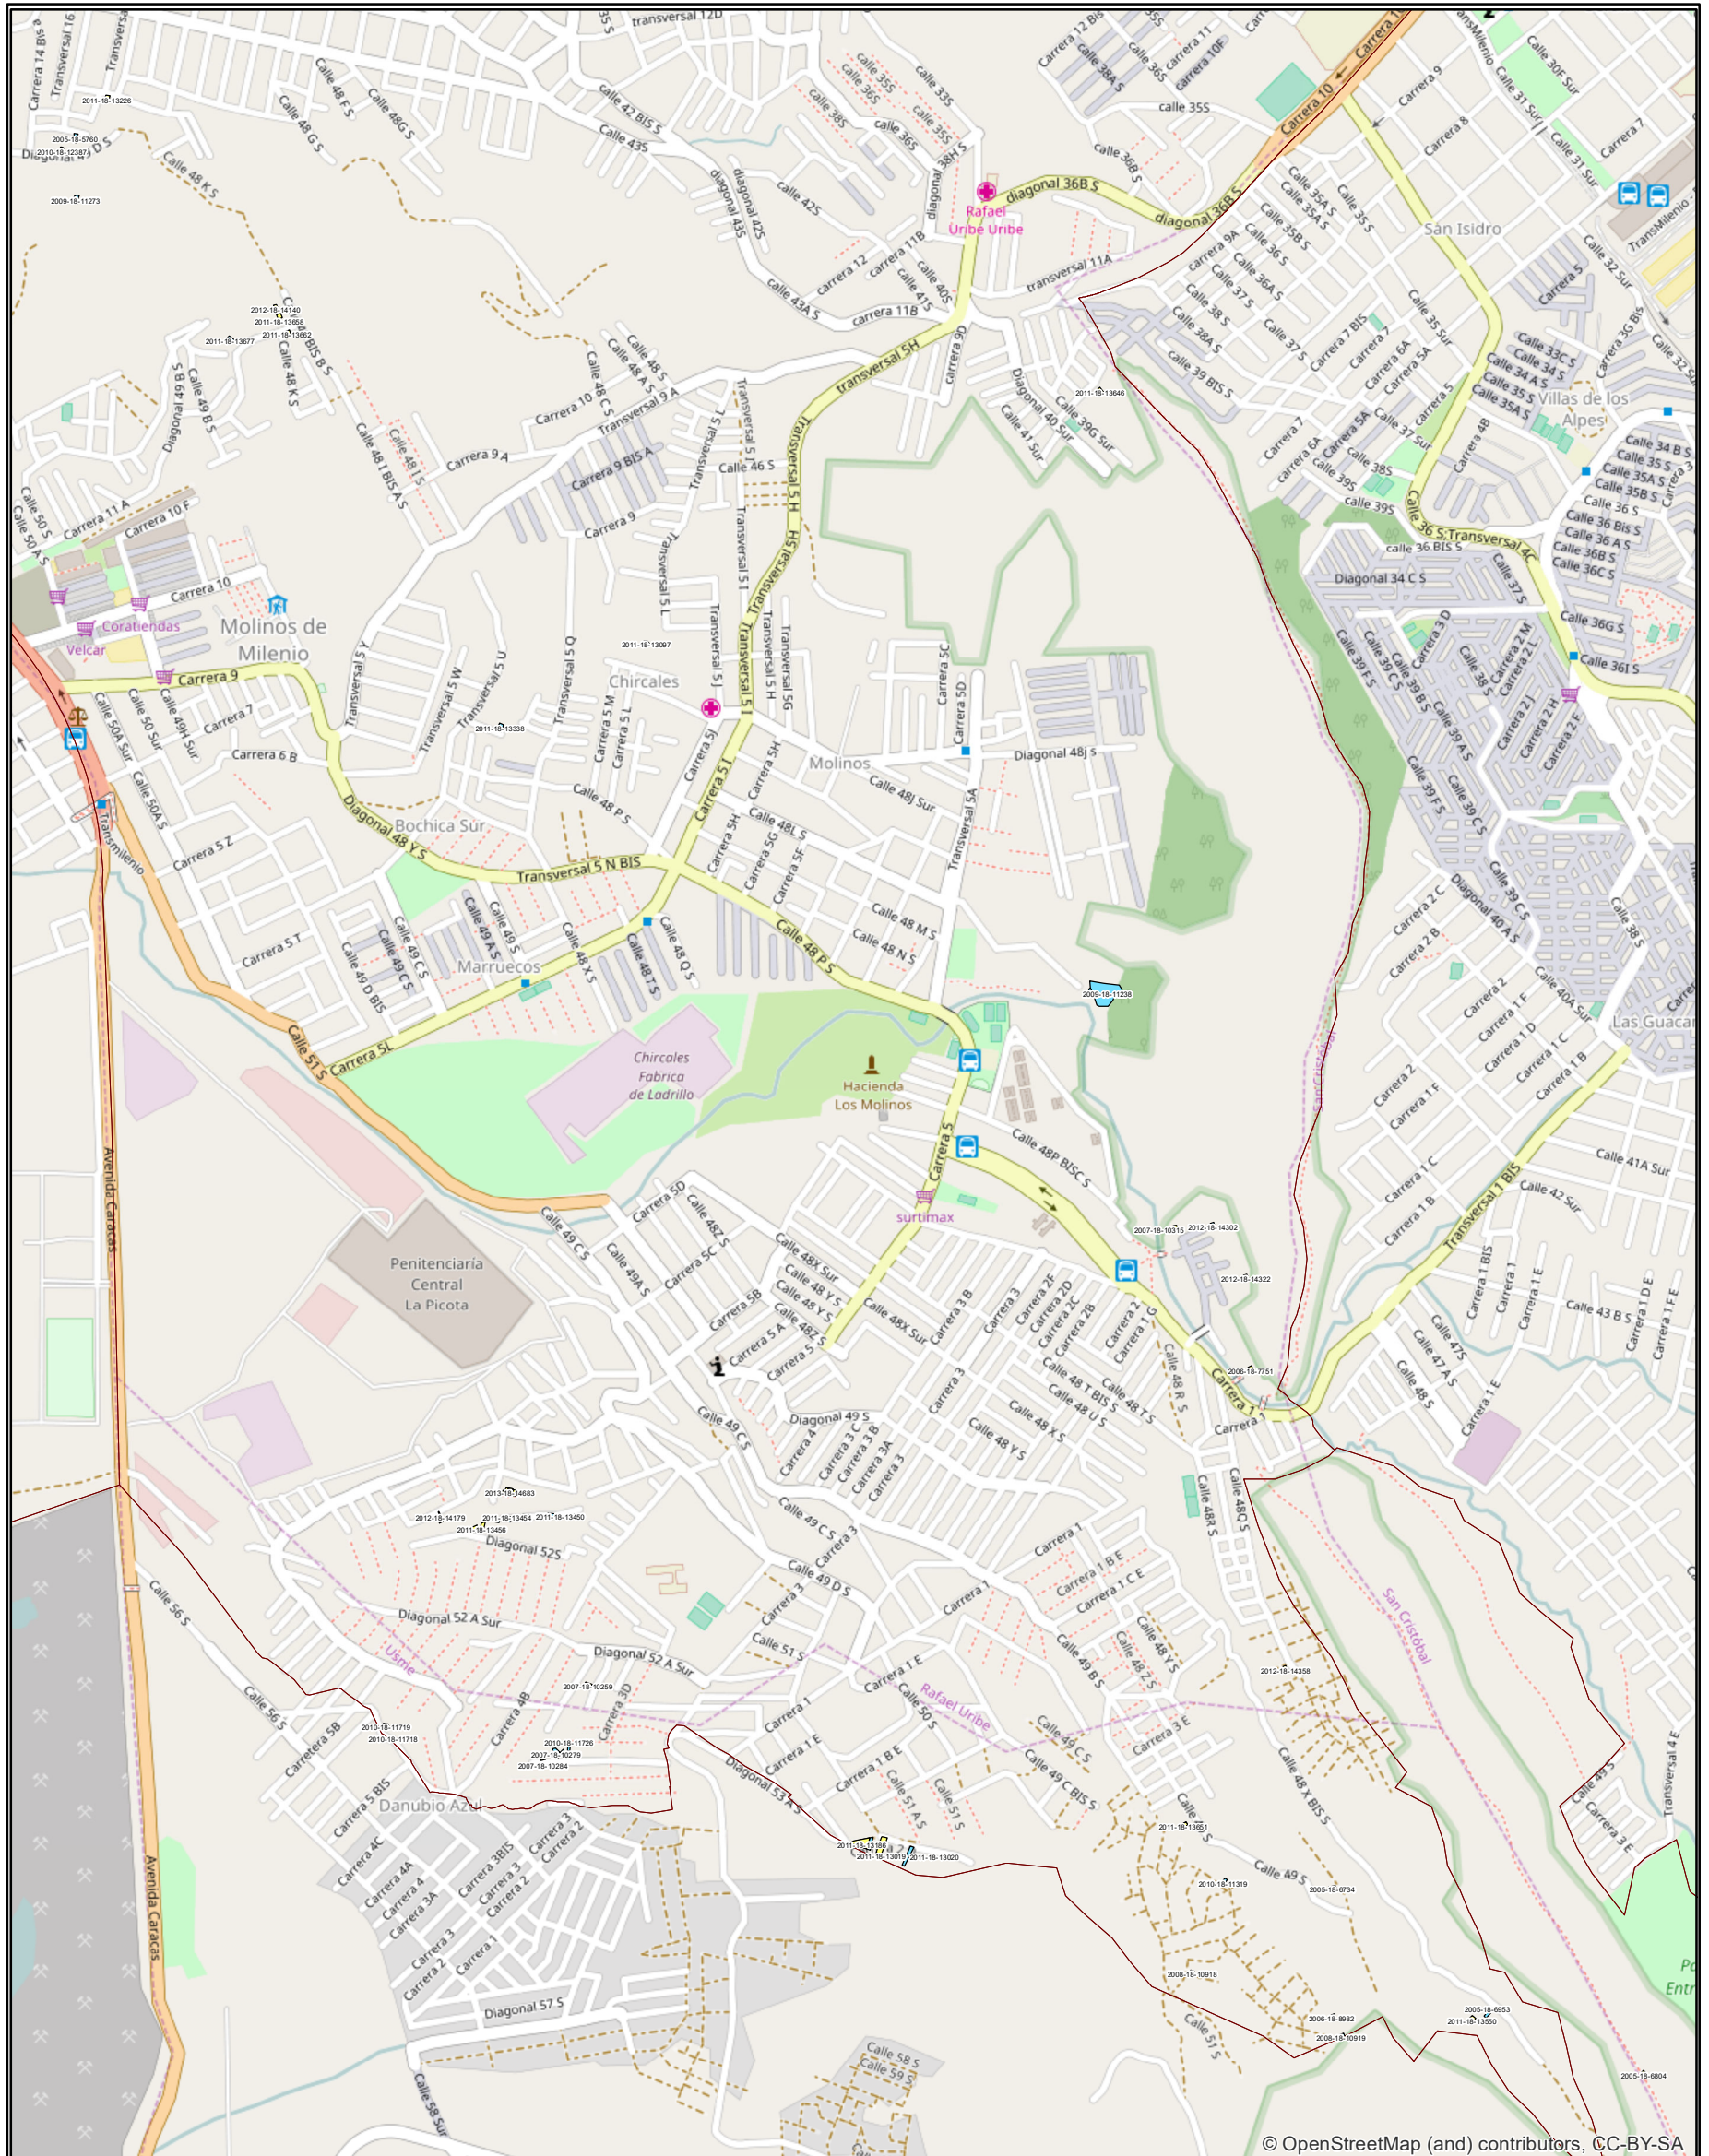

ALCALDÍA MAYOR
DE BOGOTÁ D.C.
HABITAT
Caja de Vivienda Popular

MAPAS GEORREFERENCIADOS

Código: 208-PLA-Ft-66

Versión: 1

Pág. 1 de 1

Vigente desde: 23-02-2017

No Plano

1 de 1

REASENTADOS LOCALIDAD RAFAEL URIBE 2016

Dirección Misional
Reasentamientos

Fecha

28 de Febrero de 2017

© OpenStreetMap (and) contributors, CC-BY-SA

LOCALIZACIÓN

CONVENCIONES

Reasentados Localidad Rafael Uribe Enero 2016 a Enero 2017

- Bogotá Humana (28)
- Bogotá Mejor para todos (32)
- Localidades

Escala Gráfica
1:12.000

Sistema de Proyección
Datum: Magna Ciudad Bogotá
Proyección: Transversa de Mercator

Fuente
UAECD
Reasentamientos CVP