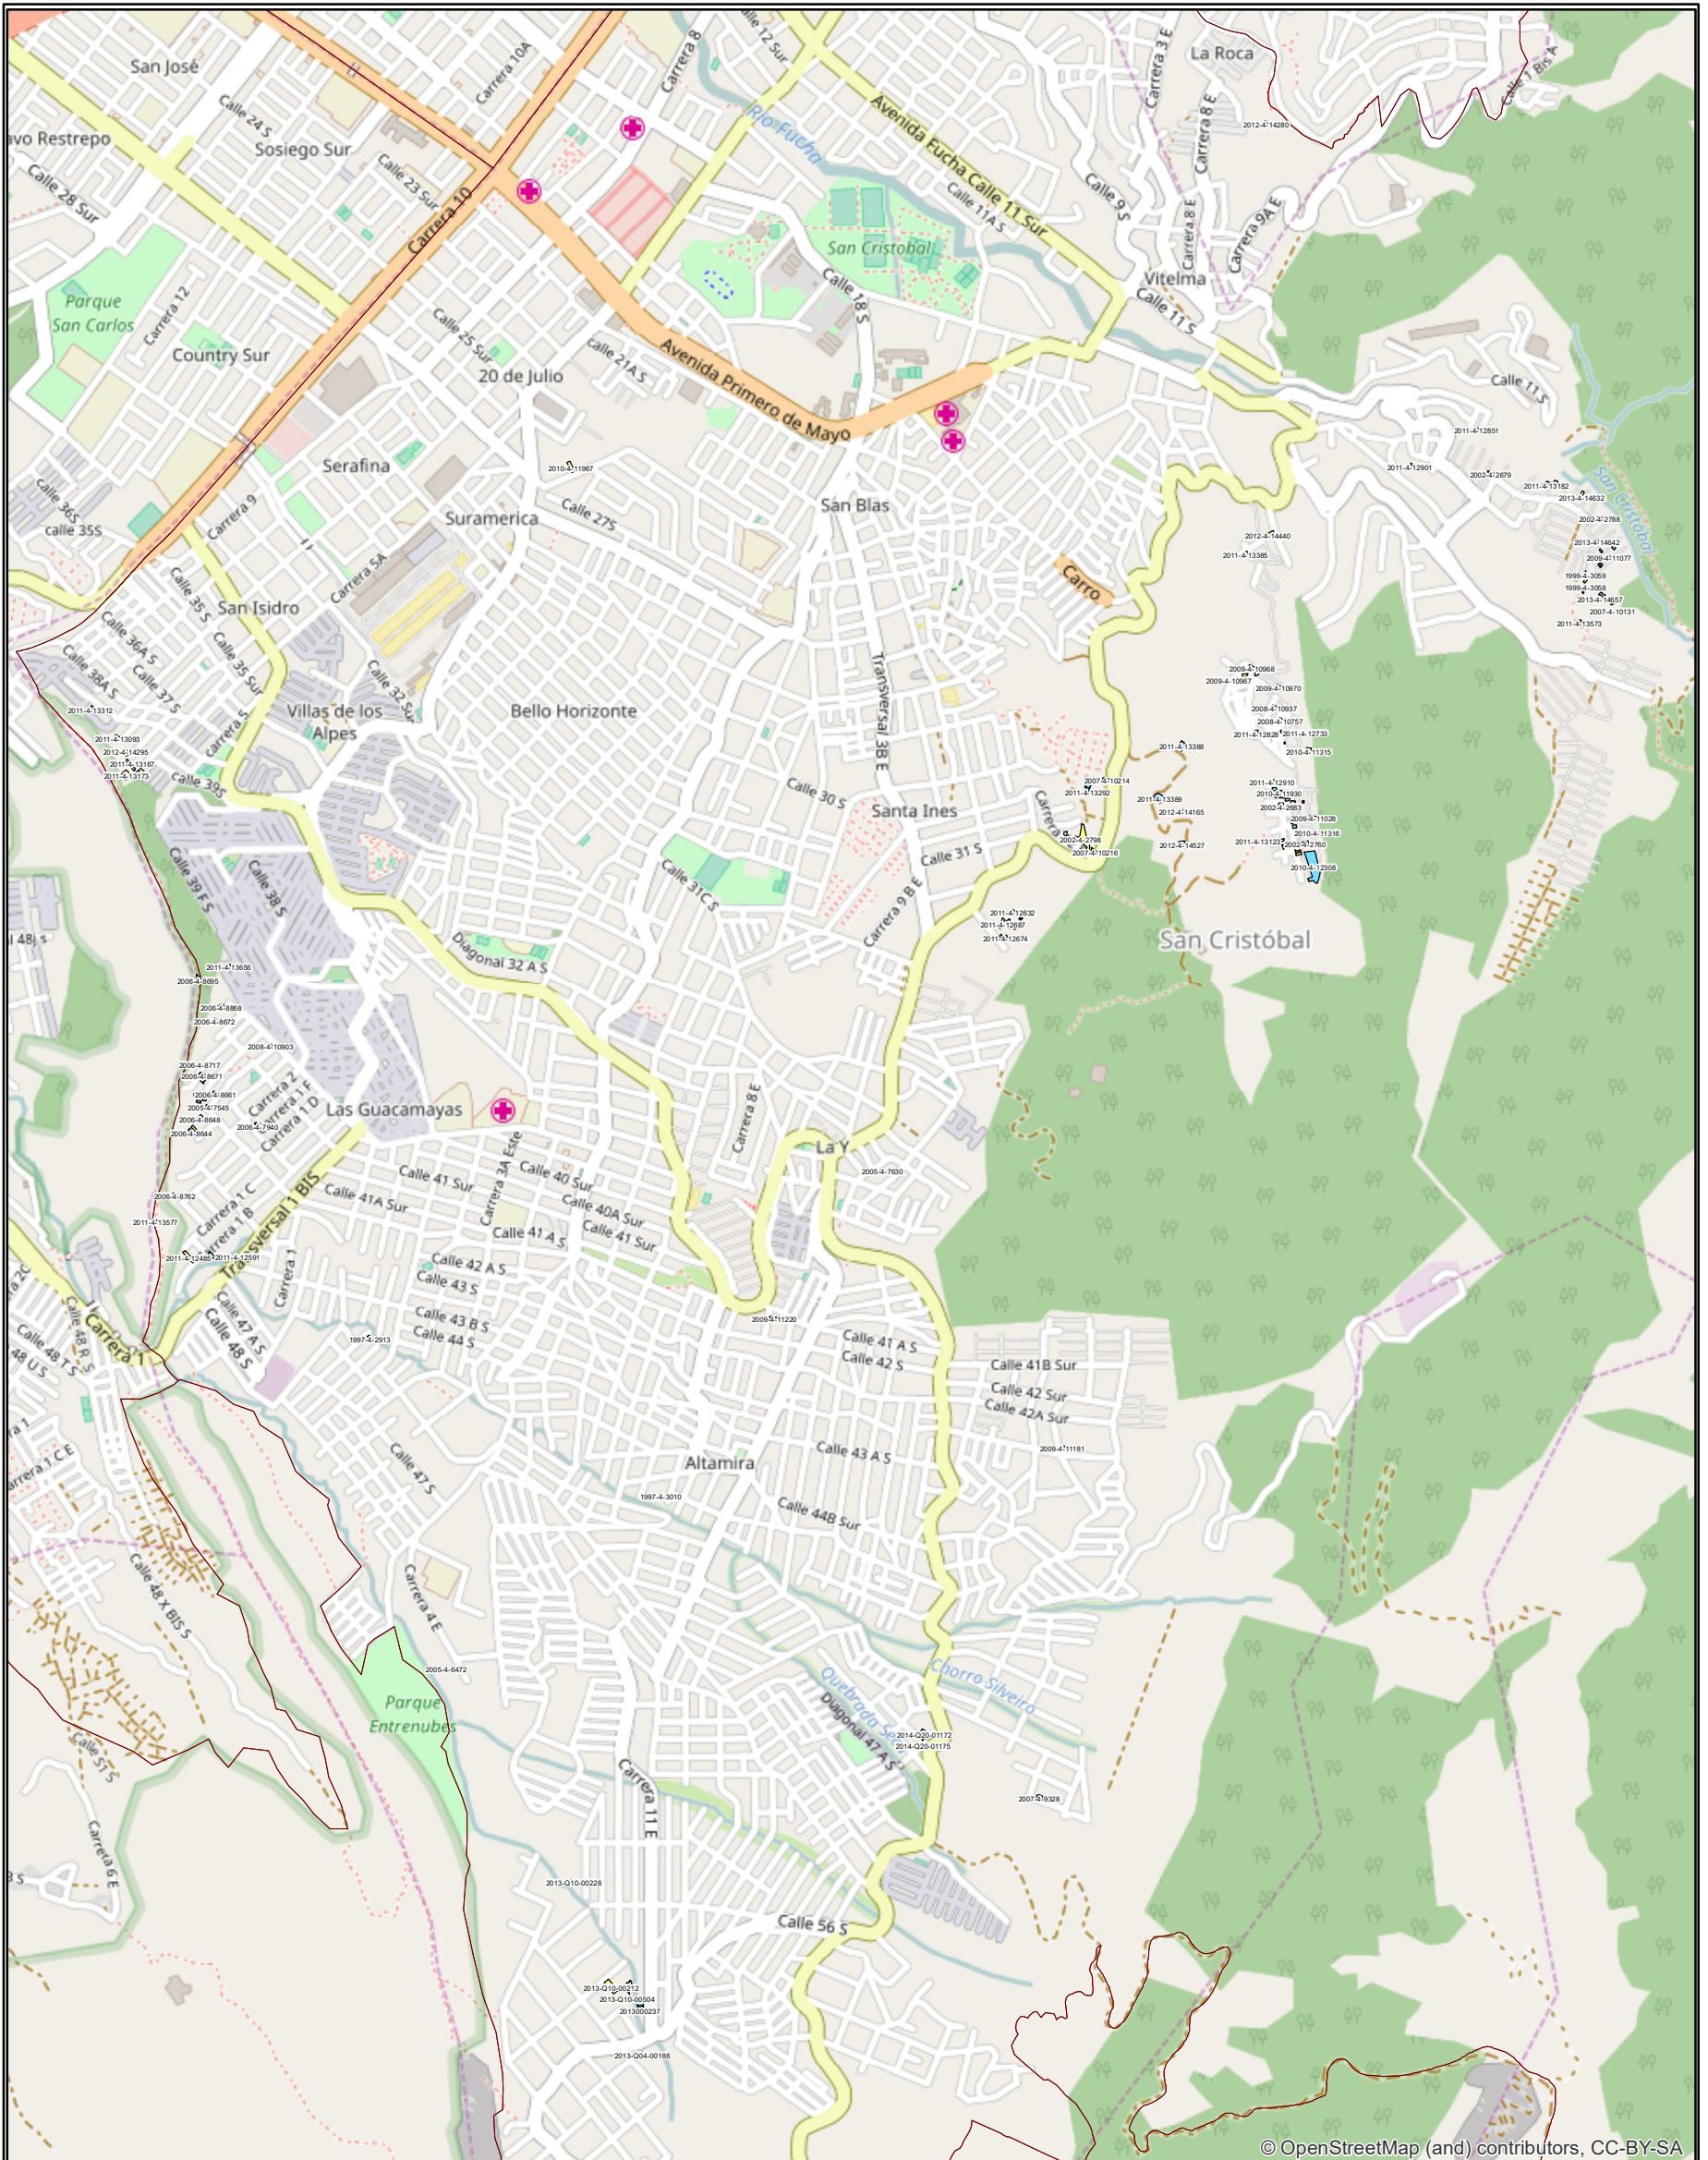

ALCALDÍA MAYOR
DE BOGOTÁ D.C.
HABITAT
Caja de Vivienda Popular

MAPAS GEORREFERENCIADOS

Código: 208-PLA-Ft-66

Versión: 1

Pág. 1 de 1

Vigente desde: 23-02-2017

No Plano

1 de 1

REASENTADOS LOCALIDAD SAN CRISTOBAL 2016 - 2017

Dirección Misional
Reasentamientos

Fecha

28 de Febrero de 2017

© OpenStreetMap (and) contributors, CC-BY-SA

LOCALIZACIÓN

CONVENCIONES

Reasentados Localidad San Cristobal Enero 2016 a Enero 2017

- Bogota Humana (74)
- Bogota Mejor para todos (105)
- Localidades

Escala Gráfica
1:19.000

0 50 100 200 300 400
Metros

Sistema de Proyección
Datum: Magna Ciudad Bogotá
Proyección: Transversa de Mercator

Fuente
UAECD
Reasentamientos CVP