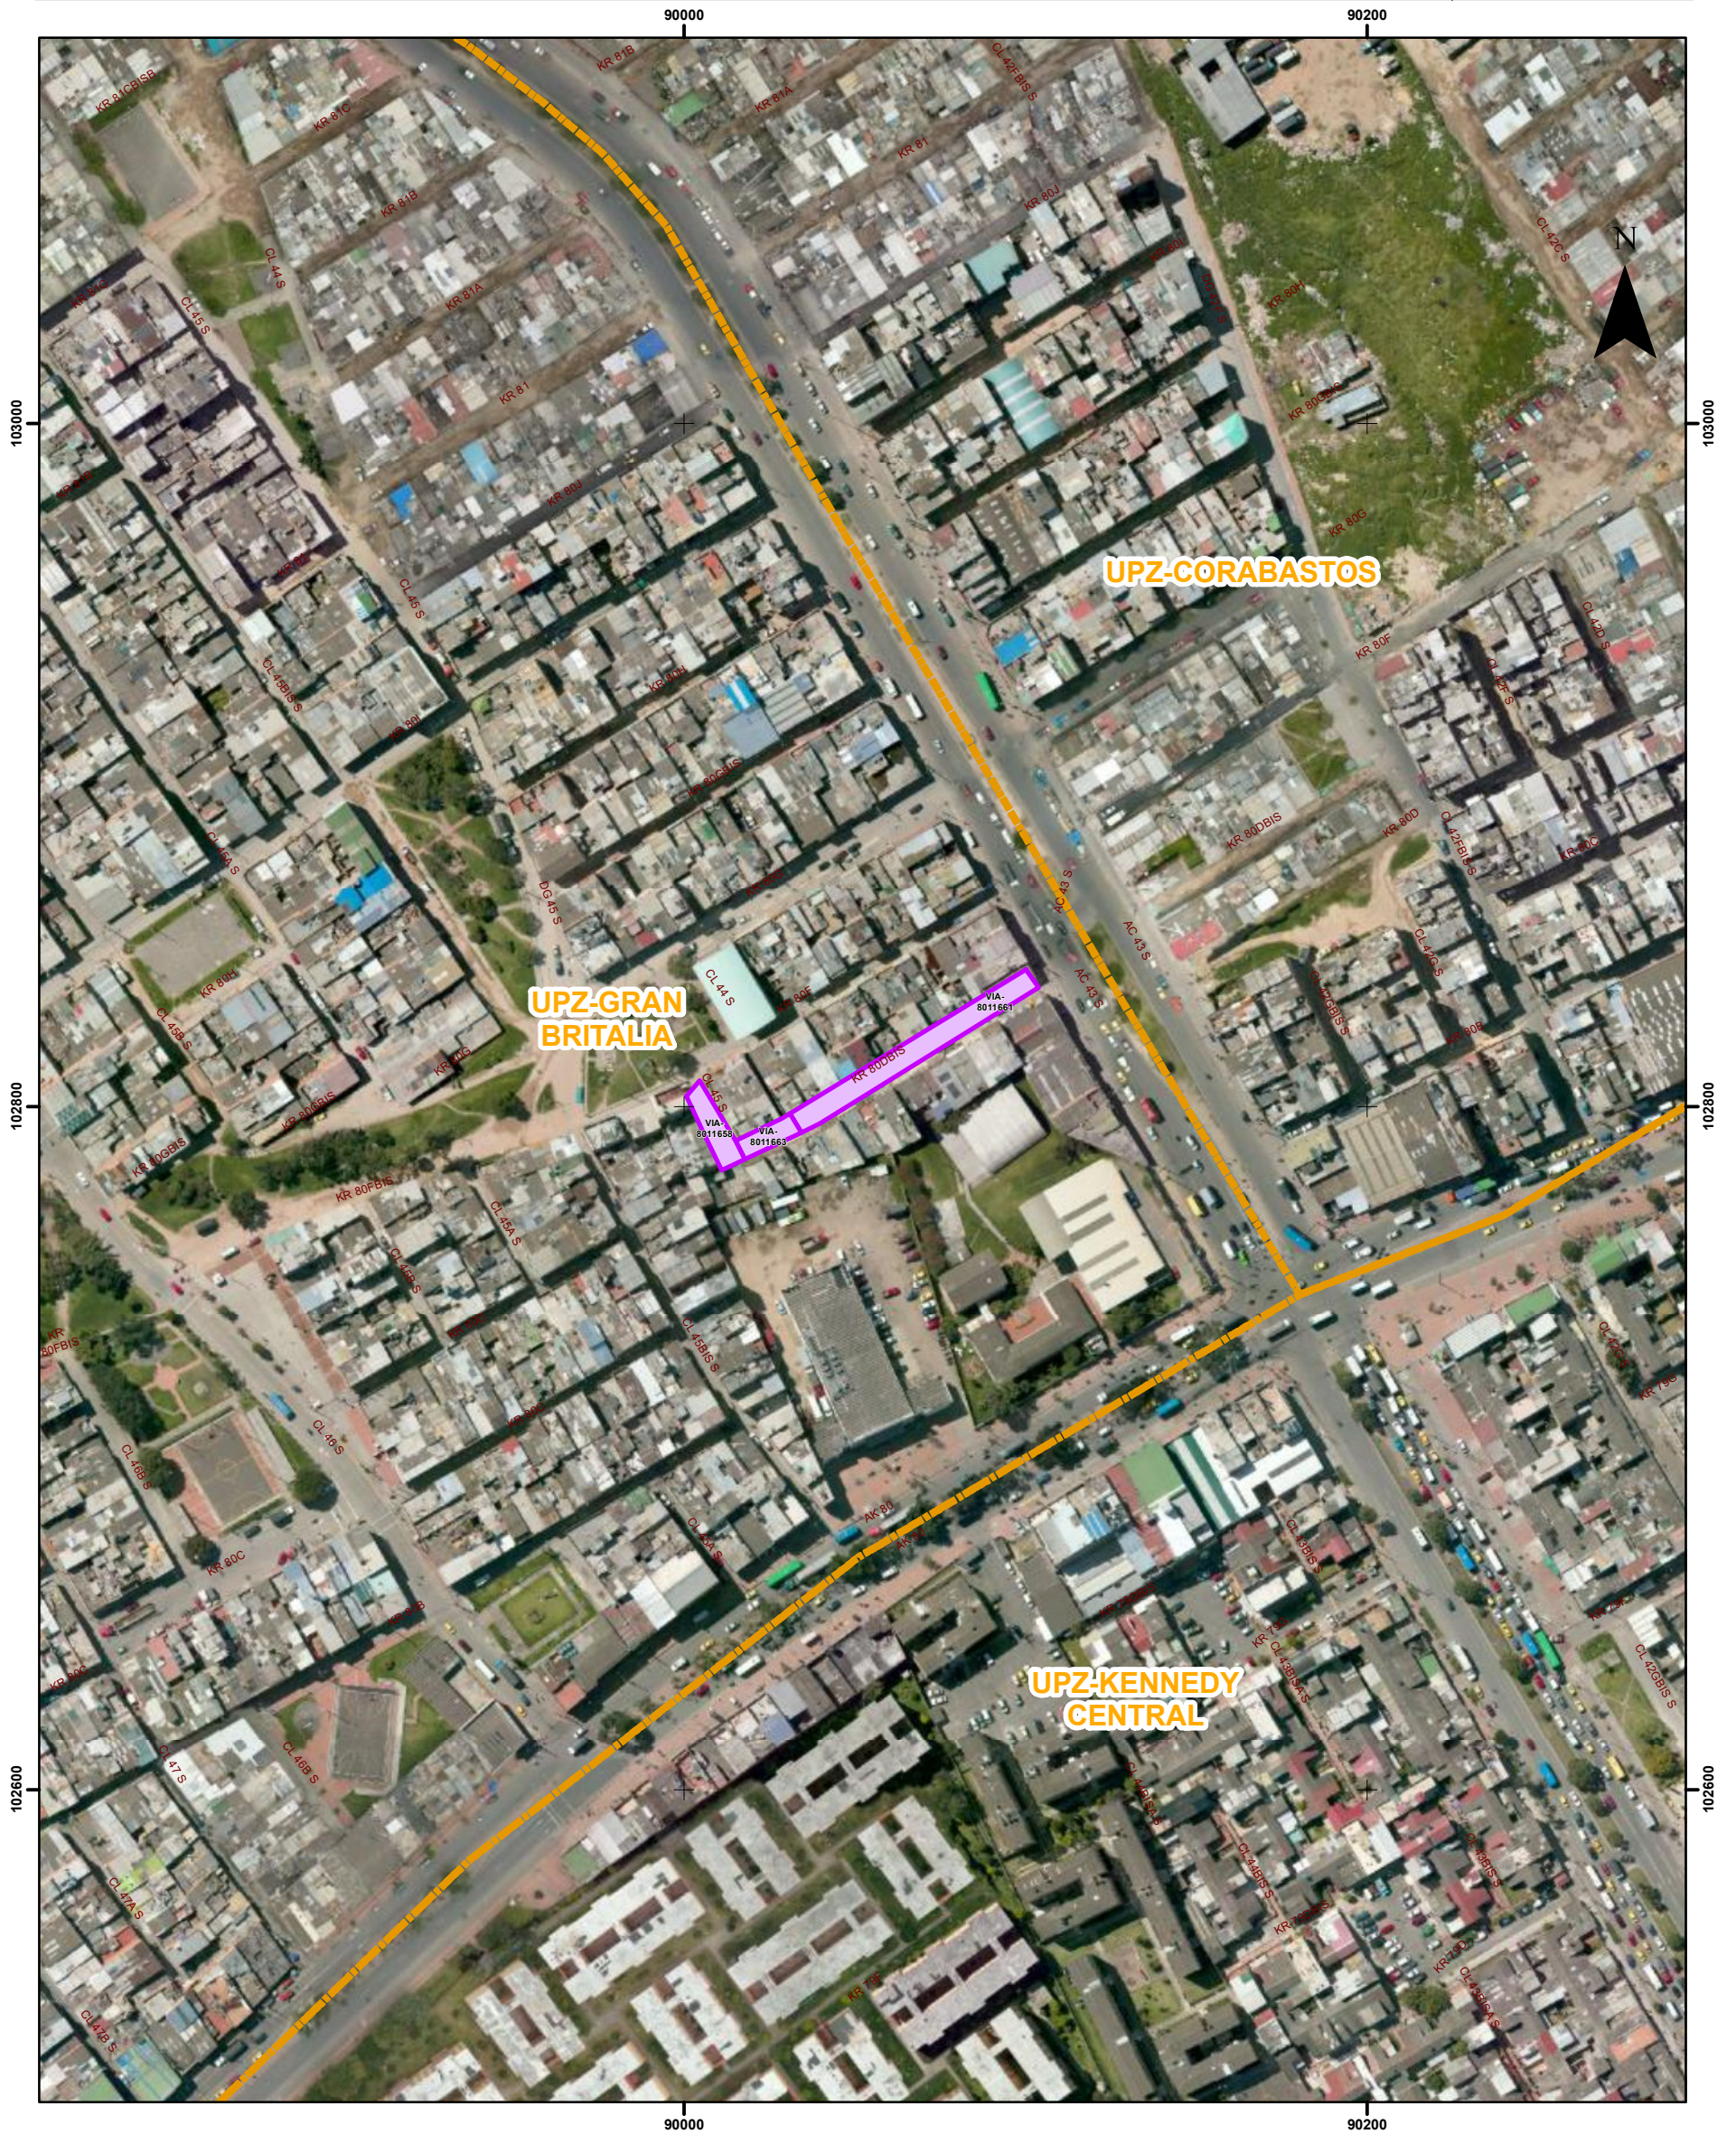

ALCALDÍA MAYOR
DE BOGOTÁ D.C.
HABITAT
Caja de Vivienda Popular

MAPAS GEORREFERENCIADOS

Código: 208-PLA-Ft-66

Versión: 1

Pág. 1 de 1

Vigente desde: 23-02-2017

No Plano

1 de 2

MEJORAMIENTO DE BARRIOS LOCALIDAD KENNEDY
UPZ GRAN BRITALIA

Dirección Misional

Dirección Mejoramiento de Barrios

Fecha

03/03/2017

CONVENCIONES

- Mejoramiento de Barrio**
- Estudios y Diseños Ejecutados
 - Intervenciones Físicas Ejecutadas y Entregadas a la Comunidad**
 - Construcción
 - Estudios y Diseños y Construcción
 - Mantenimiento y reparación
 - Reparaciones locativas

Escala Gráfica

1:2.000

Sistema de Proyección

Projected Coordinate System: PCS_CarMagBog
 Projection: Transverse_Mercator
 False_Easting: 9234.87900000
 False_Northing: 105320.96500000
 Central_Meridian: -74.14659167
 Scale_Factor: 1.00000000
 Latitude_Of_Origin: 4.68048611
 Linear Unit: Meter