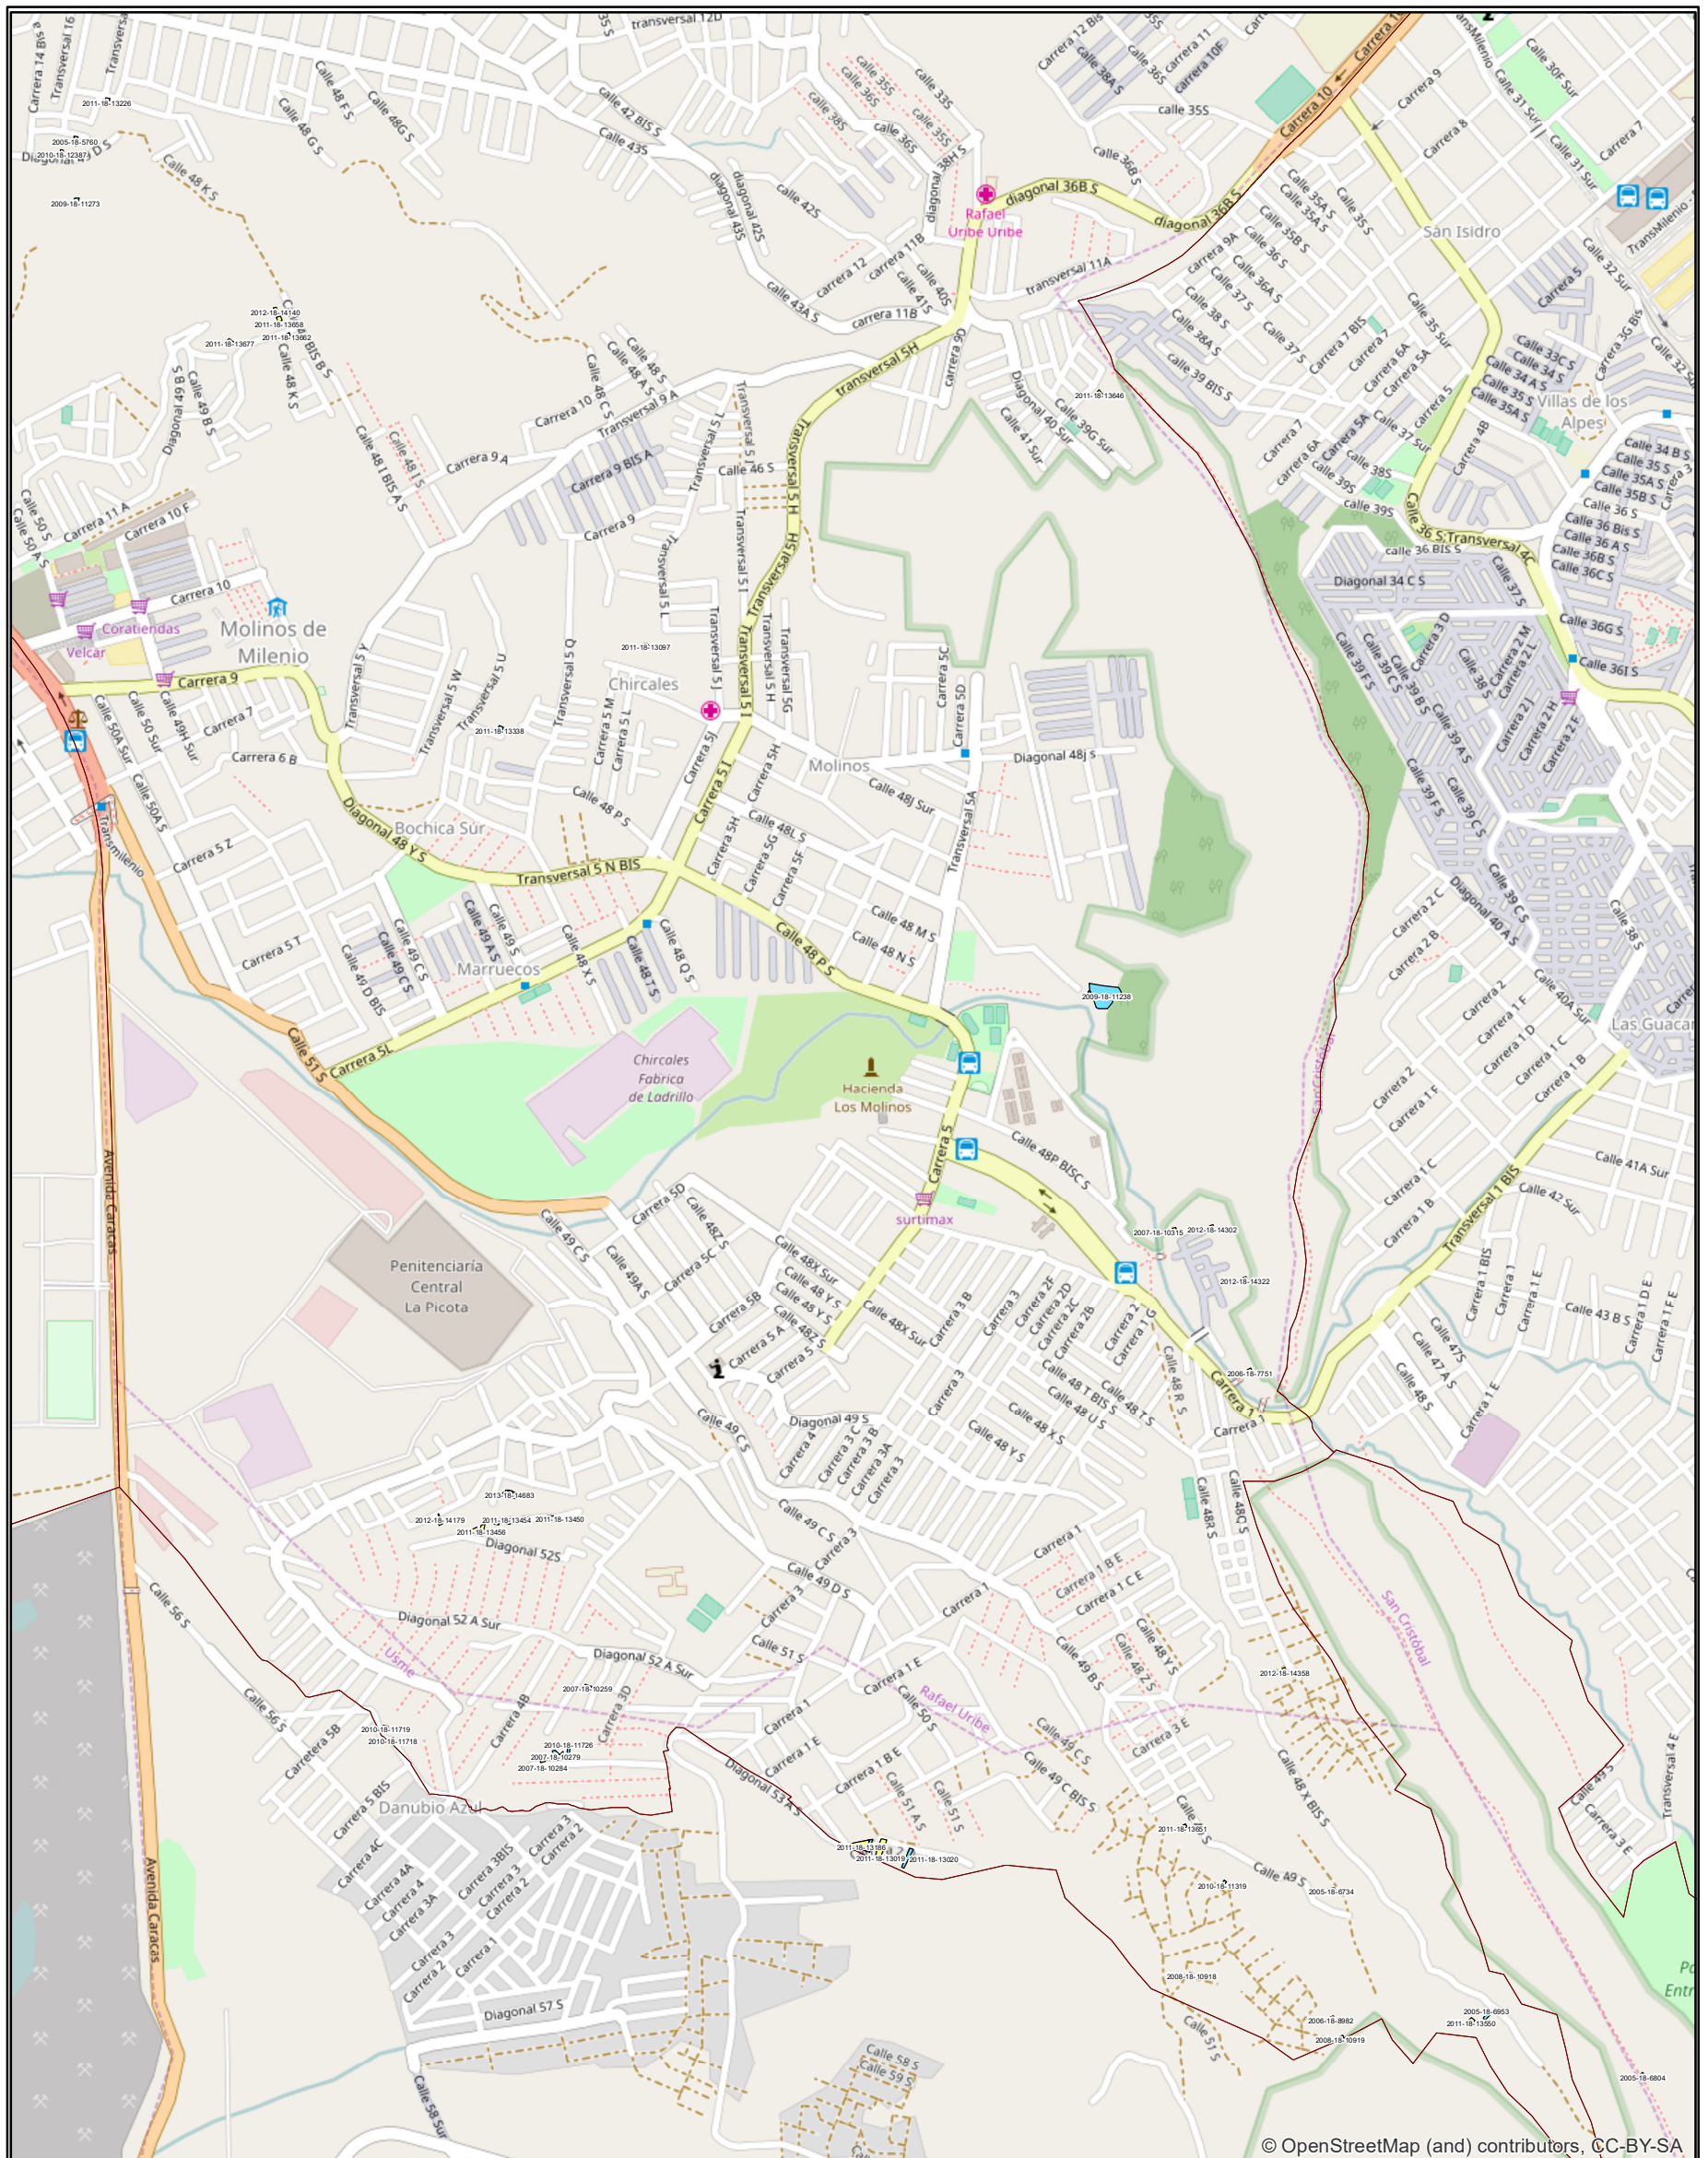

ALCALDÍA MAYOR
DE BOGOTÁ D.C.
HABITAT
Caja de Vivienda Popular

MAPAS GEORREFERENCIADOS

Código: 208-PLA-Ft-66

Versión: 1

Pág. 1 de 1

Vigente desde: 23-02-2017

No Plano

1 de 1

REASENTADOS LOCALIDAD RAFAEL URIBE 2016

Dirección Misional
Reasentamientos

Fecha

28 de Febrero de 2017

© OpenStreetMap (and) contributors, CC-BY-SA

LOCALIZACIÓN

CONVENCIONES

Reasentados Localidad Rafael Uribe Enero 2016 a Enero 2017

- Bogotá Humana (28)
- Bogotá Mejor para todos (24)
- Localidades

Escala Gráfica
1:12.000

Sistema de Proyección
Datum: Magna Ciudad Bogotá
Proyección: Transversa de Mercator

Fuente
UAECD
Reasentamientos CVP