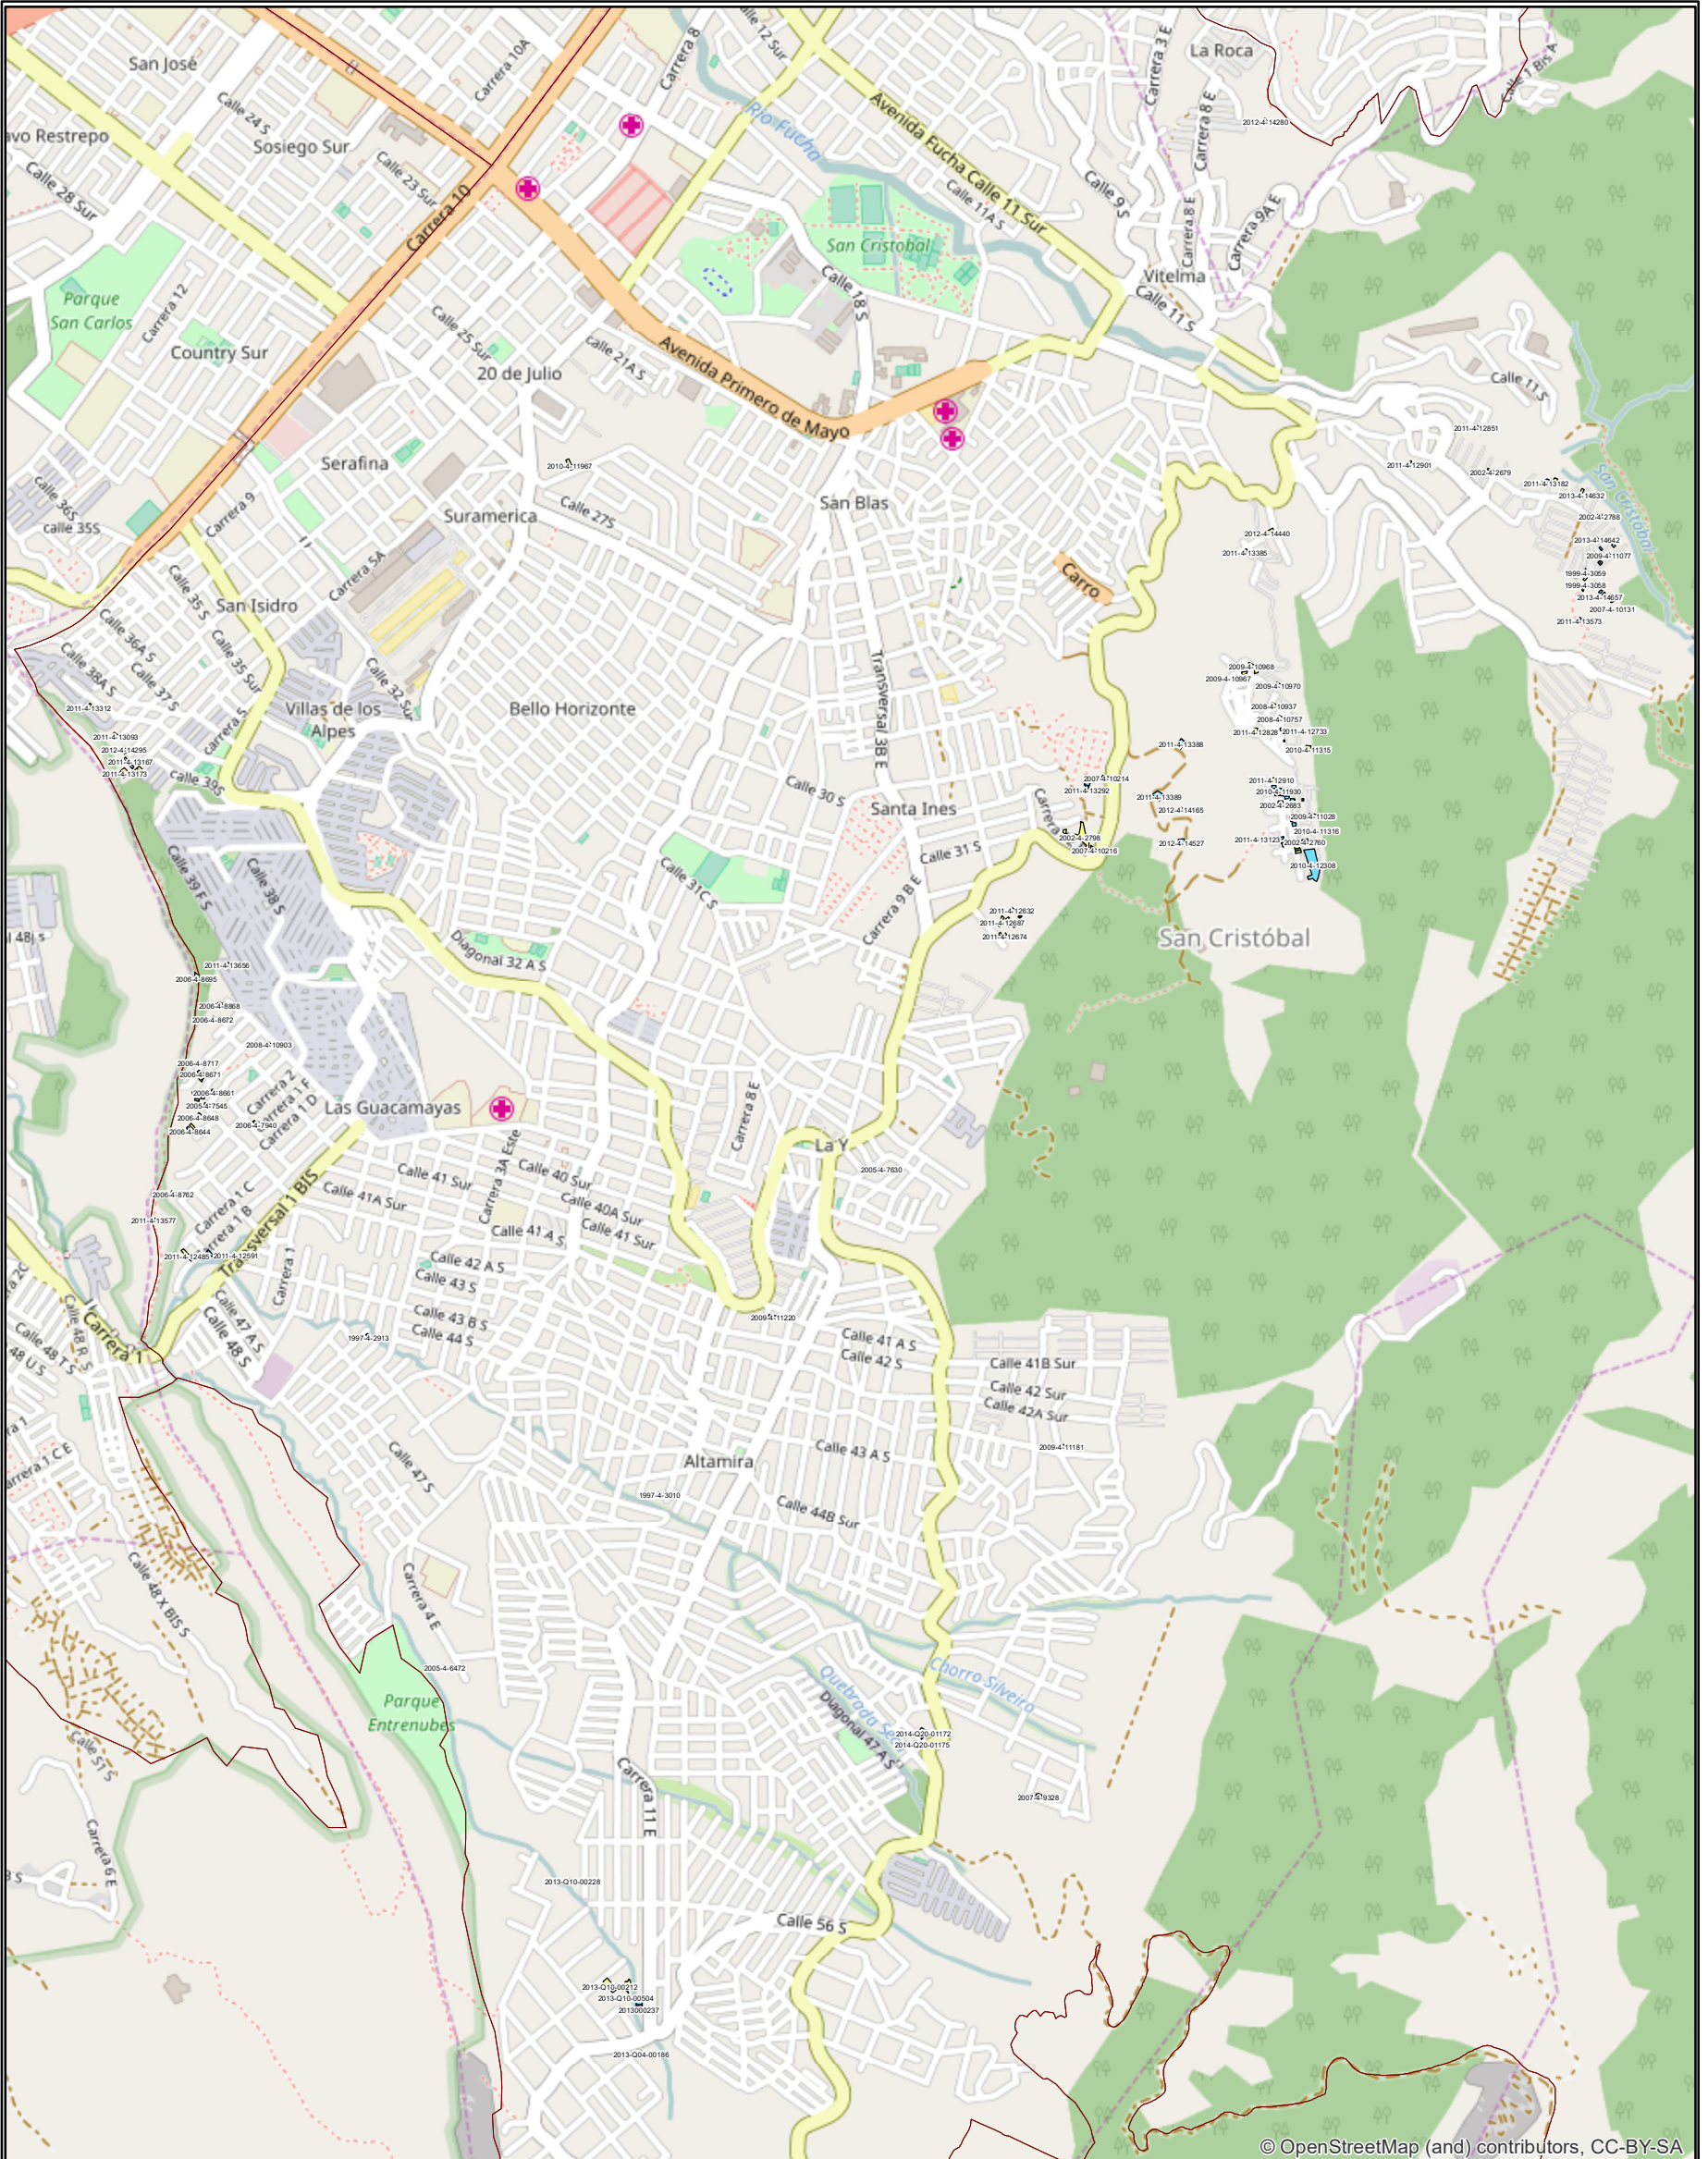

ALCALDÍA MAYOR
DE BOGOTÁ D.C.
HABITAT
Caja de Vivienda Popular

MAPAS GEORREFERENCIADOS

Código: 208-PLA-Ft-66

Versión: 1

Pág. 1 de 1

Vigente desde: 23-02-2017

No Plano

1 de 1

REASENTADOS LOCALIDAD SAN CRISTOBAL 2016 - 2017

Dirección Misional
Reasentamientos

Fecha

28 de Febrero de 2017

© OpenStreetMap (and) contributors, CC-BY-SA

LOCALIZACIÓN

CONVENCIONES

Reasentados Localidad San Cristobal Enero 2016 a Enero 2017

- Bogota Humana (70)
- Bogota Mejor para todos (70)
- Localidades

Escala Gráfica

1:19.000

Fuente
UAECD
Reasentamientos CVP